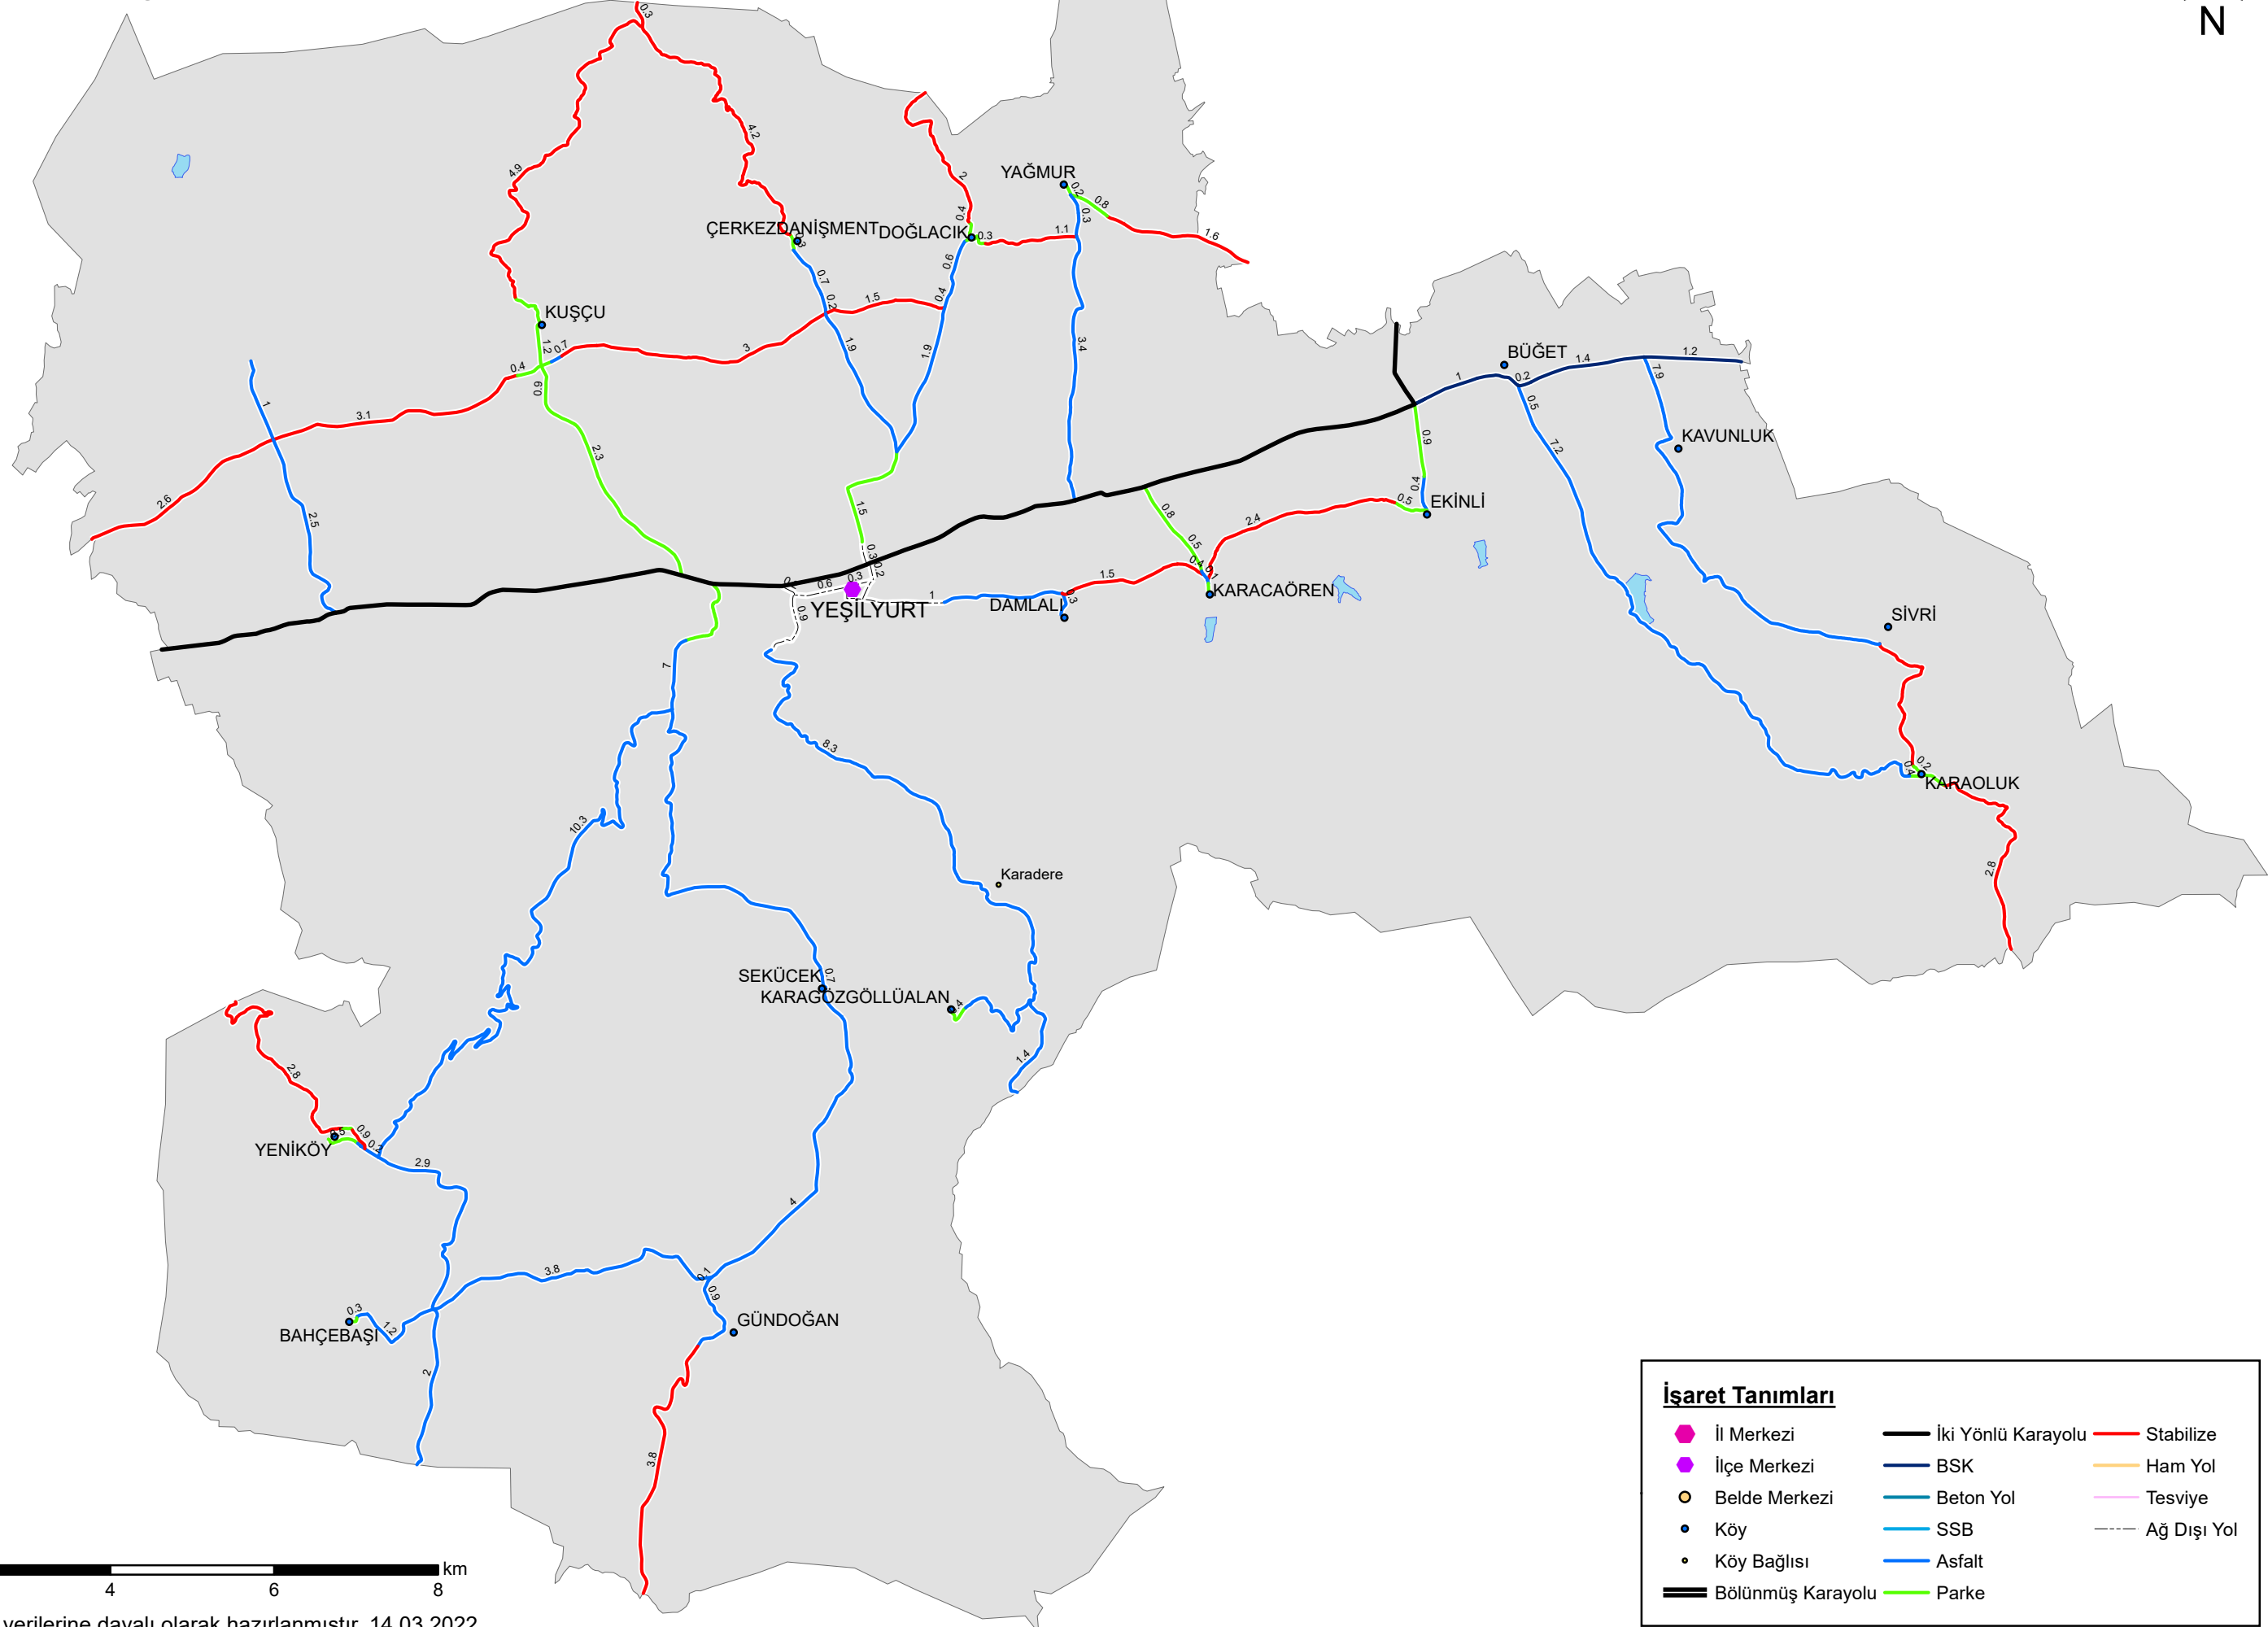

T.C.  
TOKAT İL ÖZEL İDARESİ  
YEŞİLYURT İLÇESİ KÖY YOLLARI HİZMET HARİTASI

0 1 2 4 6 8 km

Tokat İl Özel İdare CBS verilerine dayalı olarak hazırlanmıştır. 14.03.2022